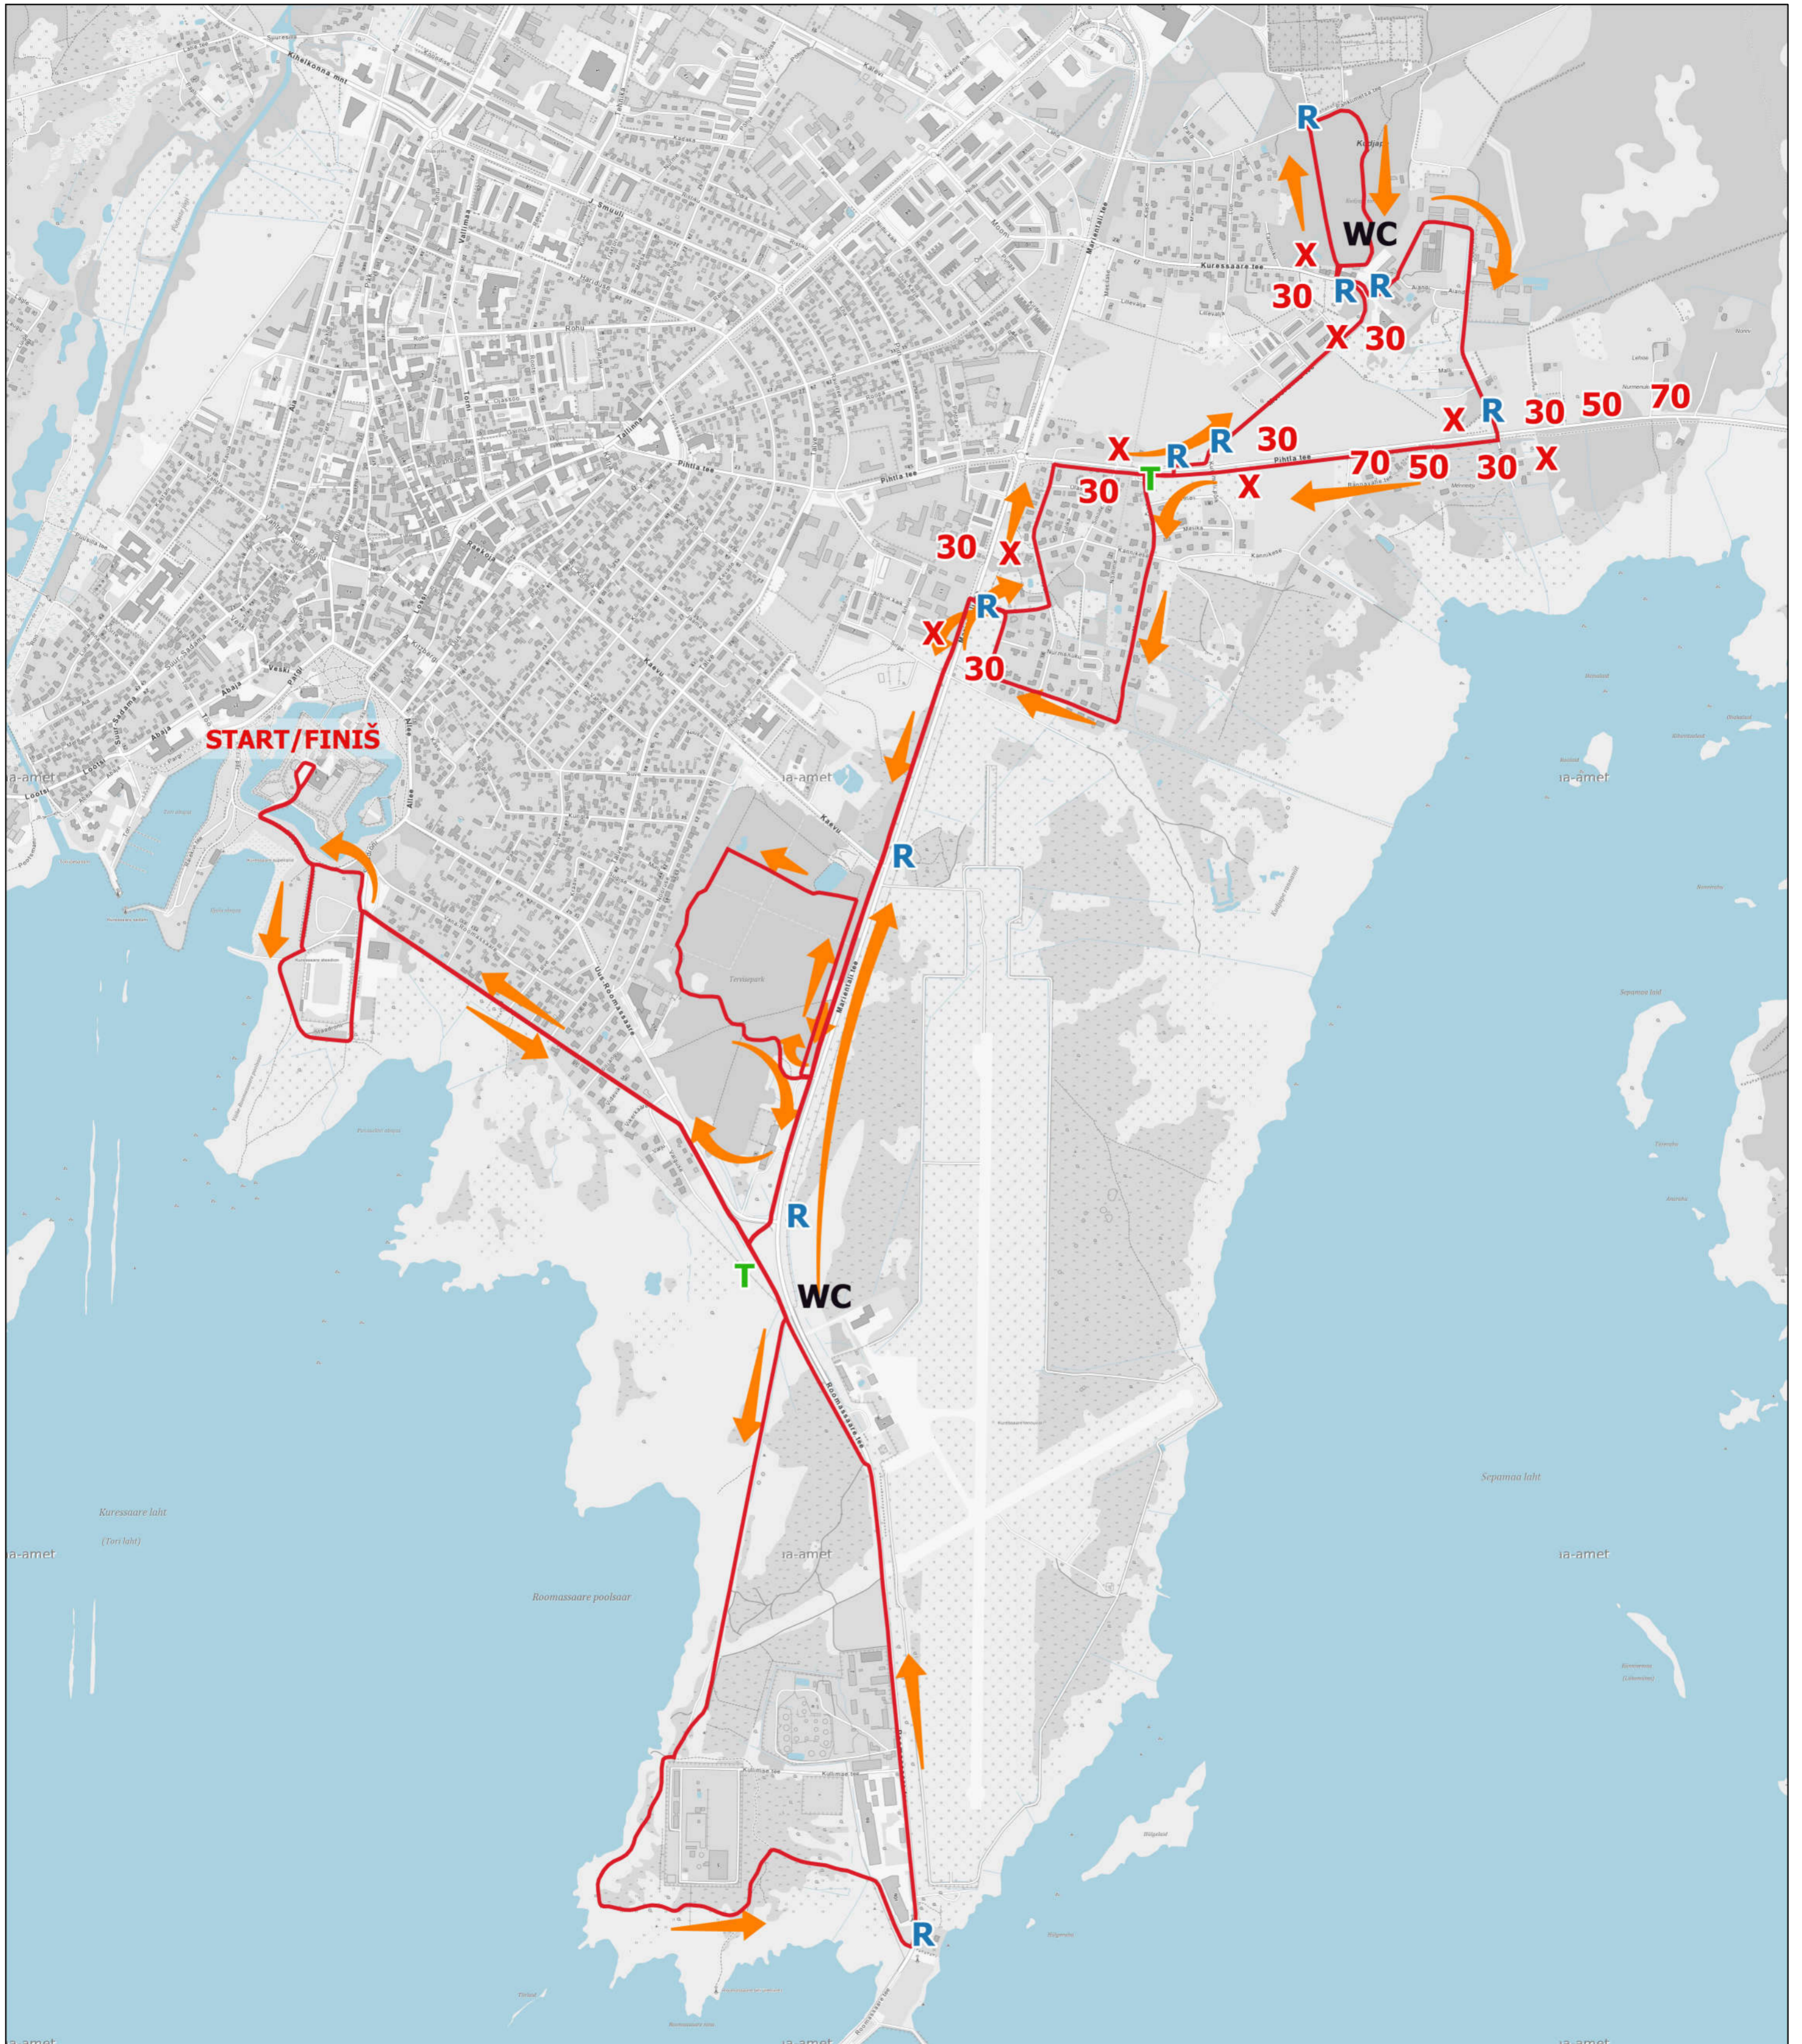

Liikluskorralduse plaan

Leppemärk

- Jooksutrass
- 30/50/70 Kiiruse piirangu märk
- R - Reguleerija
- X - Piirangu lõpp
- T - Toit/Jook
- WC